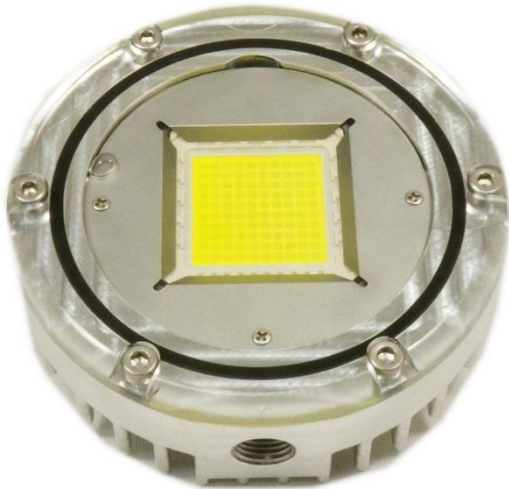

## 軽量コンパクトの 小型LED照明

### Seatool 小型LED照明

耐水圧：300M ※本体のみ

サイズ：約Φ85mm x 35mm

重量：約320g ※本体のみ。

消費電力/光束：

200W / 約15,000lm

防水コネクタ付

#### 特徴

簡単に取付などが可能な小型/軽量/コンパクトの扱いやすい水中用LED照明です。

アトラクション用照明、水中撮影用照明に最適な明るさで、ワイド照射なので周囲を明るく照らしてくれます。

ボールジョイントでセッティングが可能な為に各種ハウジングにも取付可能です。

注) 調光は出来ません。