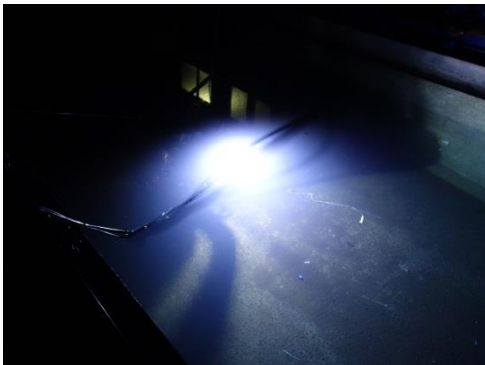

### Seatool 小型LED照明

耐水圧：300M ※本体のみ

サイズ：約Φ85mm x 35mm

重量：約320g ※本体のみ。

消費電力/光束：

200W / 約15,000lm

防水コネクタ付

#### 特徴

簡単に取付などが可能な小型/軽量/コンパクトの扱いやすい水中用LED照明です。

アトラクション用照明、水中撮影用照明に最適な明るさで、ワイド照射なので周囲を明るく照らしてくれます。

ボールジョイントでセッティングが可能な為に各種ハウジングにも取付可能です。

注) 調光は出来ません。