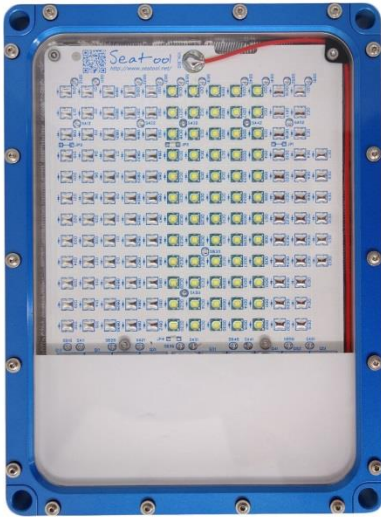

軽量コンパクトの 大深度対応水中用LED投光器

Seatool LED投光器

耐水圧：10,000M ※本体のみ

サイズ：約170mm x 230mm

重量：約3kg※本体のみ。

光束：①1000W 約100,000lm

②800W 約80,000lm

③600W 約60,000lm

④400W 約40,000lm

電源：DC48V駆動

防水コネクタ付

特徴

深度10,000Mにも耐える構造。簡単に取付などが可能です。小型/軽量/コンパクトの扱いやすい大光量水中用LED投光器です。

バリエーションも豊富で、400W～1KWまで選ぶことが出来ます。注) 調光は出来ません。

価格：オープン

※左写真は400Wタイプとなります。